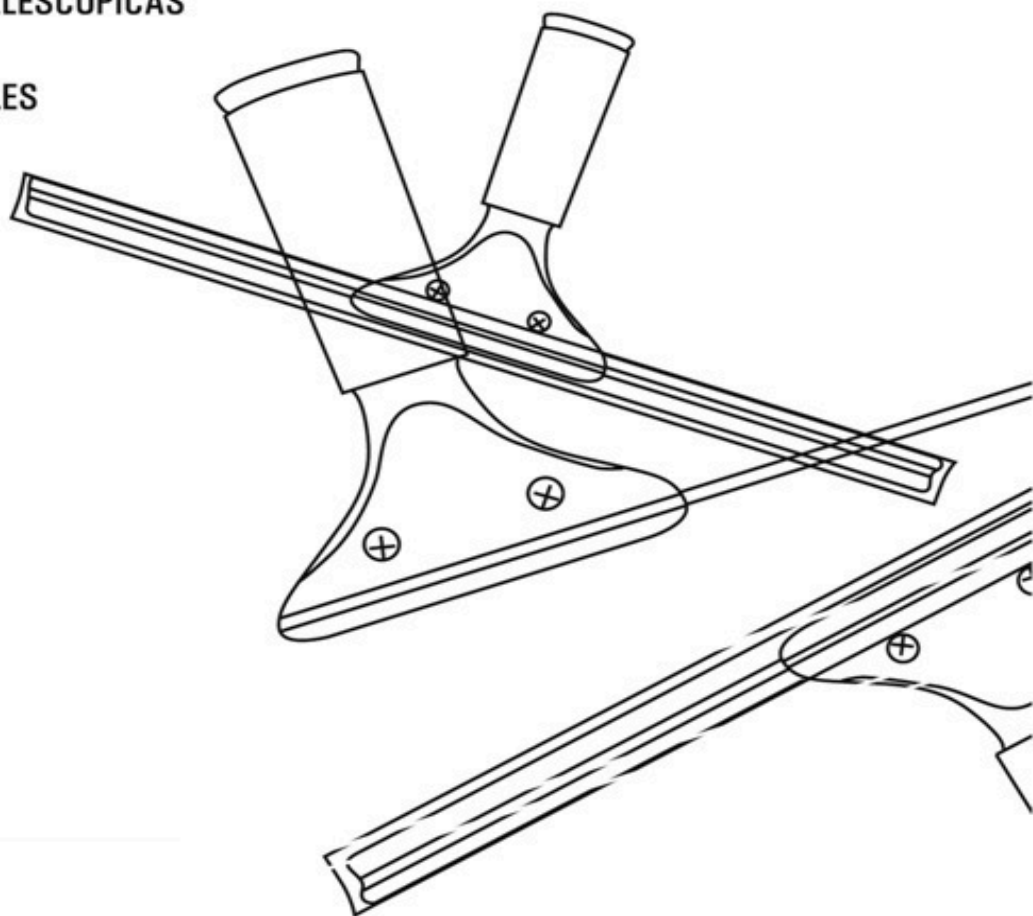

PULEX™

TECPRO

LIMPIACRISTALES
MOJADOR LAVAVIDRIO
PROLONGACIONES TELESCÓPICAS
RASCADORES
ARTÍCULOS ESPECIALES